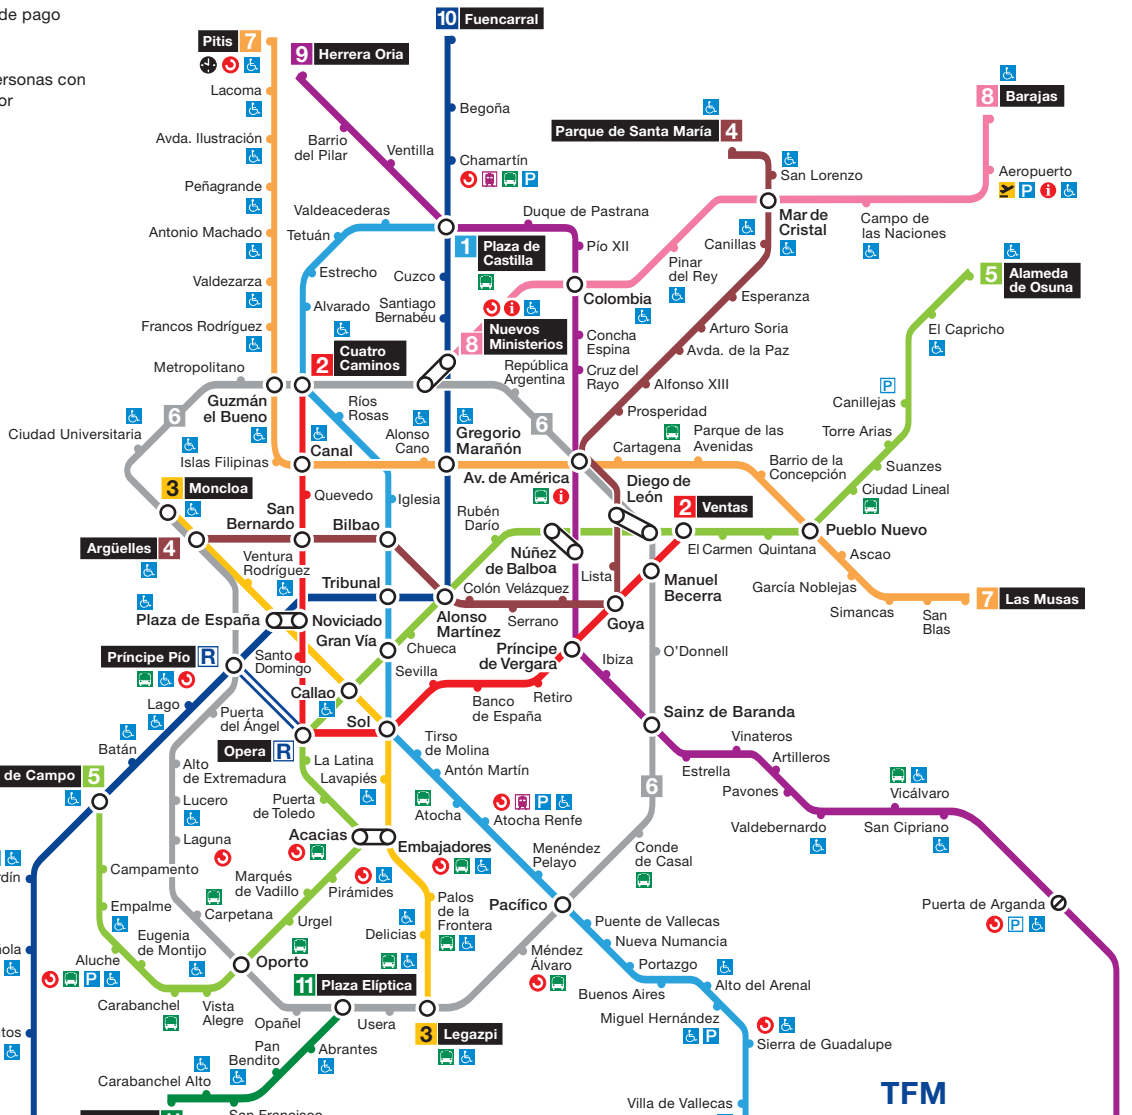

# simbología

- Estación con horario restringido
- Transbordo corto entre líneas de Metro
- Transbordo largo entre líneas de Metro
- Cambio de tren
- Estación Cercanías-RENFE
- Estación de ferrocarril de largo recorrido
- Terminal de autobús interurbano
- Aeropuerto Madrid-Barajas
- Aparcamiento de disuasión gratuito
- Aparcamiento de disuasión de pago
- Centro atención al Cliente
- Estación con acceso para personas con movilidad reducida / ascensor

zona B1 B2 B3

Cambio tarifario

COMISIÓN DE TRANSPORTES E INFRAESTRUCTURAS  
Comunidad de Madrid

# líneas de Metro

- 1 Plaza de Castilla / Congosto
- 2 Ventas / Cuatro Caminos
- 8 Nuevos Ministerios / Barajas
- 3 Legazpi / Moncloa
- 4 Argüelles / Parque de Santa María
- 9 Herrera Oria / Arganda del Rey
- 5 Alameda de Osuna / Casa de Campo
- 6 Circular
- 10 Fuencarral / Puerta del Sur
- 7 Las Musas / Pitis
- 11 Plaza Elíptica / La Peseta
- 12 MetroSur
- R Ópera / Príncipe Pio

## MetroSur